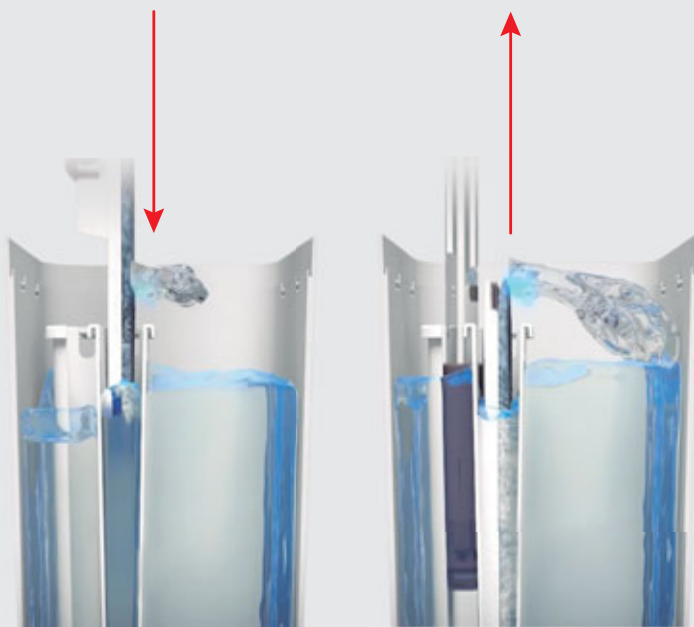

Para su uso, sólo hay que introducir y extraer la mopa repetidas veces para el proceso de autolimpieza

Fase de extracción de suciedad y exceso de agua