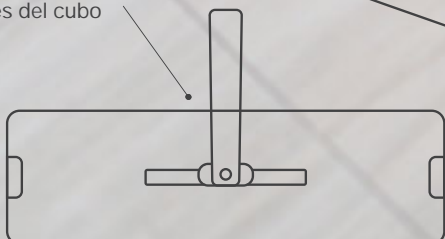

El nuevo bastidor del fregaplano es ahora **más ancho** para ofrecer una mayor resistencia y mejorar el escurrido.

Además del suelo, cuida también de nuestra espalda, ya que es muy ligera y evita sobre-esfuerzos en posturas que pueden ser perjudiciales.

*limpia y escurre  
ligera y cómoda*

PLUS:  
Bastidor más ancho  
manteniendo las dimensiones  
originales del cubo

Mango ergonómico telescópico de 136cm. Materiales: aluminio y espuma en el asa.

Microfibra con gran capacidad de absorción