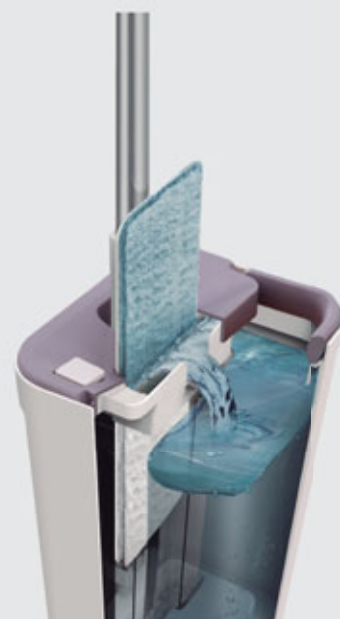

El nuevo bastidor del fregaplano es ahora **más ancho** para ofrecer una mayor resistencia y mejorar el escurrido.

Además del suelo, cuida también de nuestra espalda, ya que es muy ligera y evita sobre-esfuerzos en posturas que pueden ser perjudiciales.

*limpia y escurre  
ligera y cómoda*

PLUS:  
Bastidor más ancho  
manteniendo las dimensiones  
originales del cubo

Mango ergonómico telescópico de 136cm. Materiales: aluminio y espuma en el asa.

Microfibra con gran capacidad de absorción

Eficaz sistema de autolimpieza efecto cascada

Fácil escurrido sin salpicar y con la humedad óptima para volver a usar

Para su uso, sólo hay que introducir y extraer la mopa repetidas veces para el proceso de autolimpieza