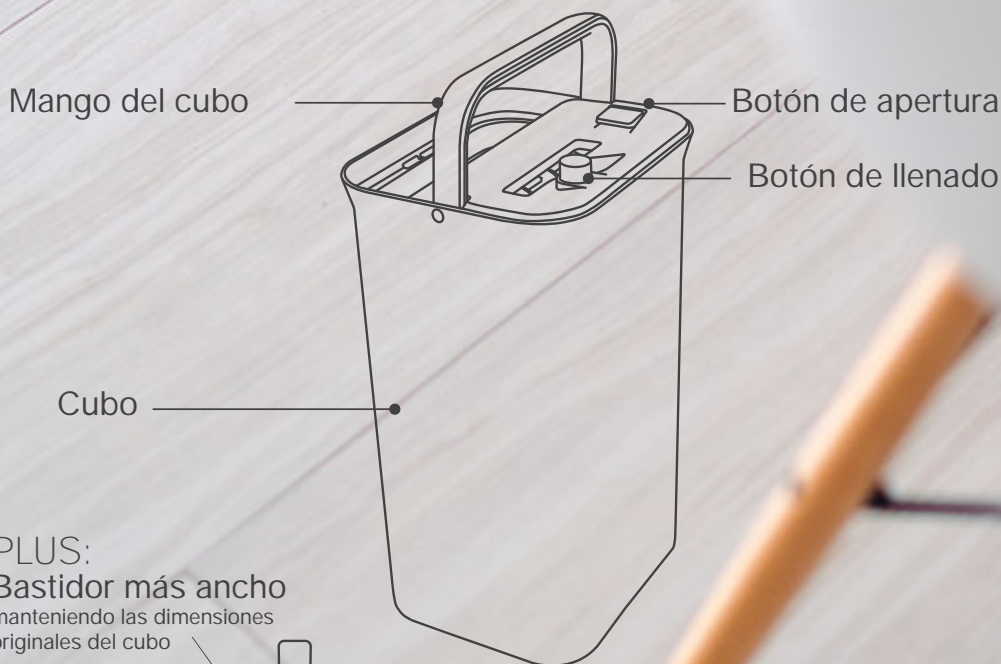

# PLUS

*Más efectiva que las fregonas tradicionales*

**Autolimp** es un sistema de fregado plano con mecanismo de autolimpieza en el cubo, que permite escurrir y limpiar la superficie de forma muy efectiva, rápida y muy cómoda.

El nuevo bastidor del fregaplano es ahora **más ancho** para ofrecer una mayor resistencia y mejorar el escurrido.

Además del suelo, cuida también de nuestra espalda, ya que es muy ligera y evita sobre-esfuerzos en posturas que pueden ser perjudiciales.

*limpia y escurre  
ligera y cómoda*

PLUS:  
Bastidor más ancho  
manteniendo las dimensiones  
originales del cubo

Mango ergonómico telescópico de 136cm. Materiales: aluminio y espuma en el asa.

Microfibra con gran capacidad de absorción