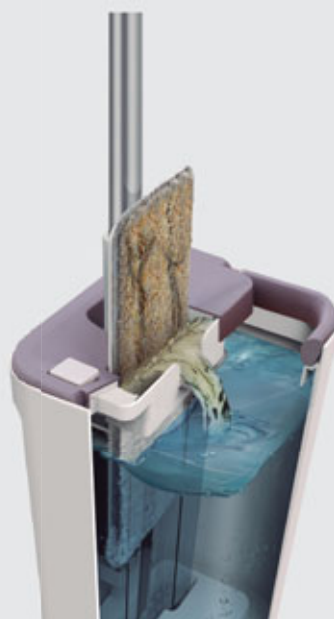

El nuevo bastidor del fregaplano es ahora **más ancho** para ofrecer una mayor resistencia y mejorar el escurrido.

Además del suelo, cuida también de nuestra espalda, ya que es muy ligera y evita sobre-esfuerzos en posturas que pueden ser perjudiciales.

*limpia y escurre  
ligera y cómoda*

PLUS:  
Bastidor más ancho  
manteniendo las dimensiones  
originales del cubo

Mango ergonómico telescópico de 136cm. Materiales: aluminio y espuma en el asa.

Microfibra con gran capacidad de absorción

Eficaz sistema de autolimpieza efecto cascada

Fácil escurrido sin salpicar y con la humedad óptima para volver a usar

Para su uso, sólo hay que introducir y extraer la mopa repetidas veces para el proceso de autolimpieza