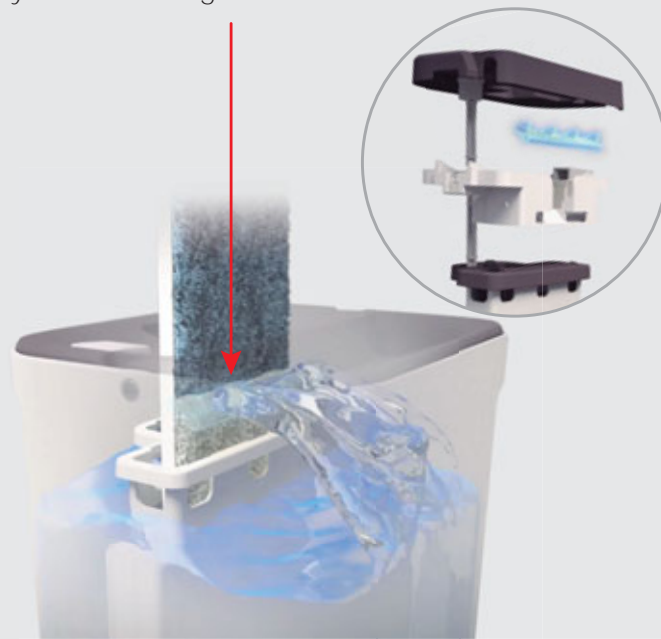

El nuevo bastidor del fregaplano es ahora **más ancho** para ofrecer una mayor resistencia y mejorar el escurrido.

Además del suelo, cuida también de nuestra espalda, ya que es muy ligera y evita sobre-esfuerzos en posturas que pueden ser perjudiciales.

*limpia y escurre  
ligera y cómoda*

PLUS:  
Bastidor más ancho  
manteniendo las dimensiones  
originales del cubo

Mango ergonómico telescópico de 136cm. Materiales: aluminio y espuma en el asa.

Microfibra con gran capacidad de absorción

Eficaz sistema de autolimpieza efecto cascada

Fácil escurrido sin salpicar y con la humedad óptima para volver a usar

Para su uso, sólo hay que introducir y extraer la mopa repetidas veces para el proceso de autolimpieza

Fase de extracción de suciedad y exceso de agua